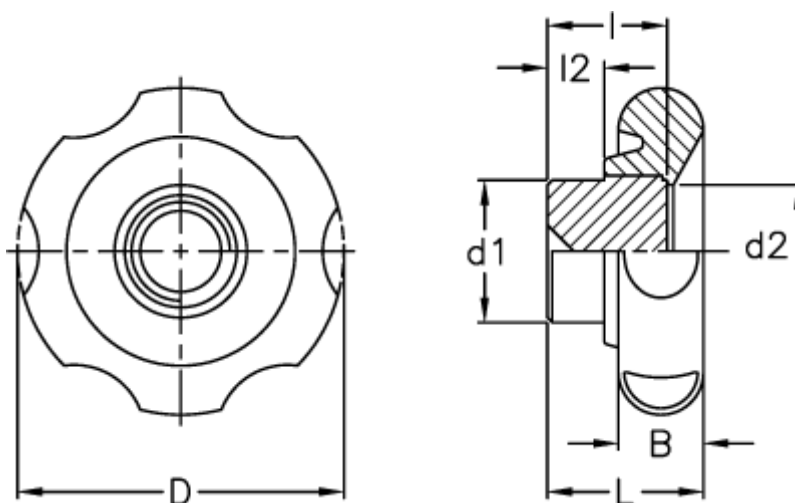

Varenummer: 2302074511
Beskrivelse: E+G Stjernegreb
VL.140/100 FP-A

Mål

B = 20
D = 99
d1 = 36
d2 = 34
l = 34
L = 44
l2 = 14